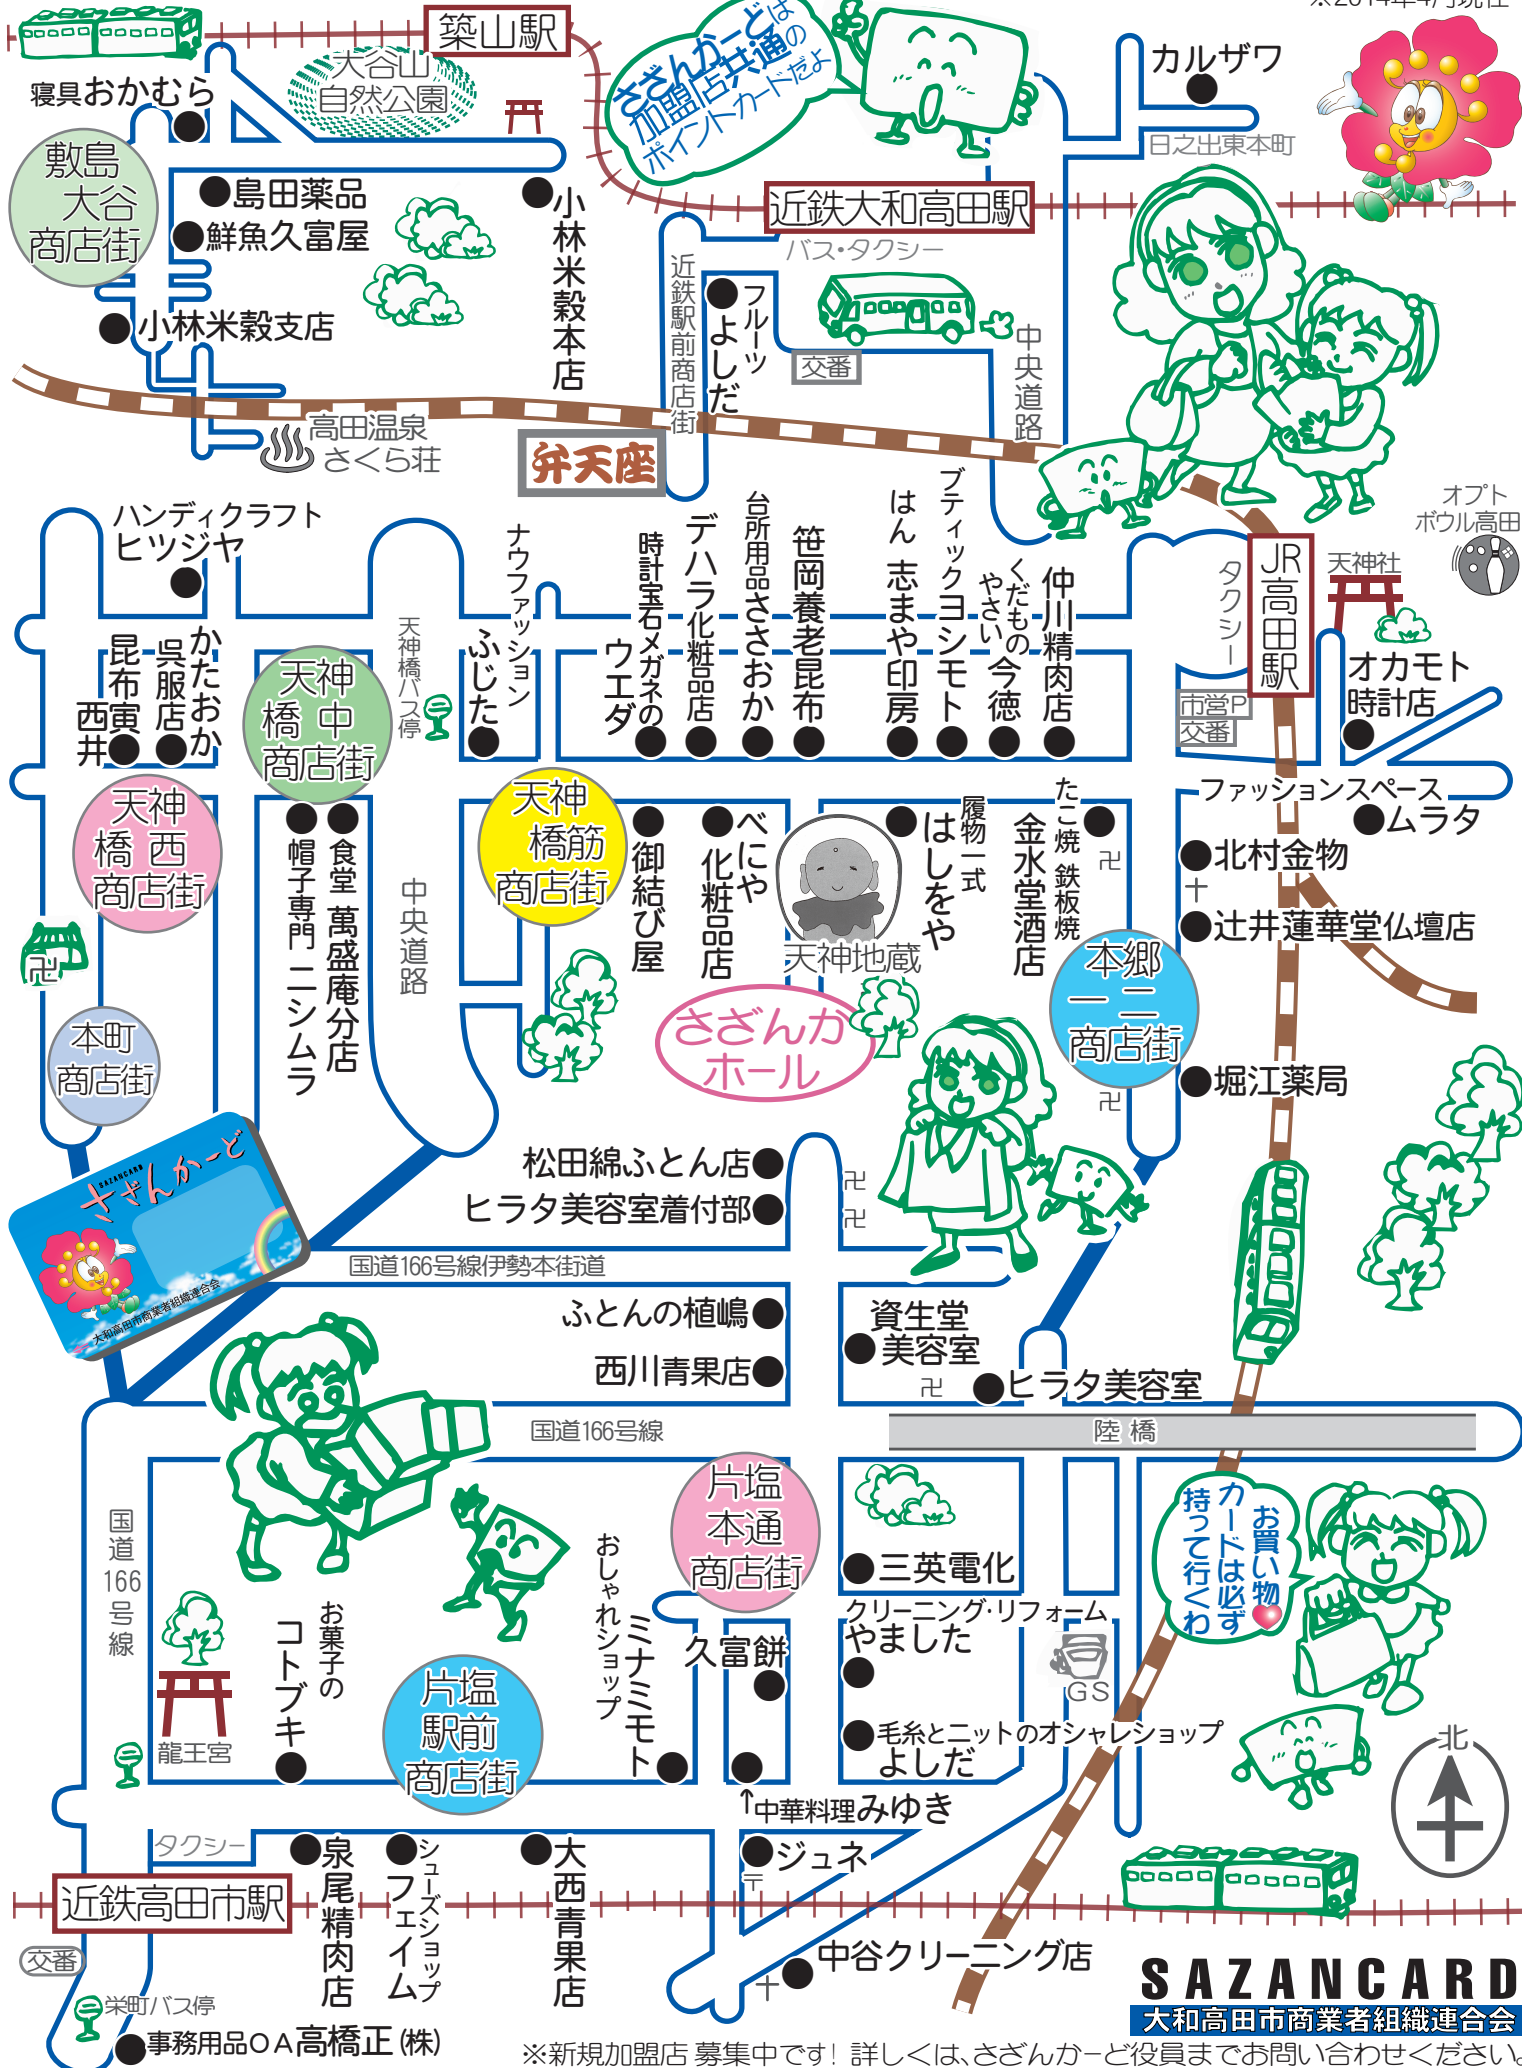

SAZANCARD 加盟店MAP

※2014年4月現在

さざんか共通の
ポイントカードだよ

お買い物
カードは必ず
持っていくわ

SAZANCARD
大和高田市商業者組織連合会

※新規加盟店 募集中です! 詳しくは、さざんか-ど役員までお問い合わせください。