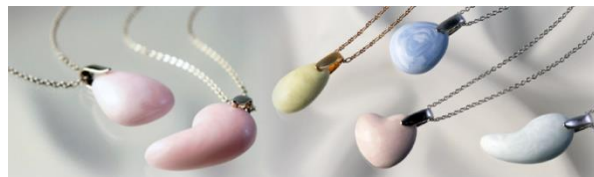

◆散骨証明書発行

後日、散骨証明書をお届けします。

アクセサリ

遺骨を加工して作る「人工宝石」のアクセサリ。

ネックレス
プラチナ 326,700 円（税込）
18金 363,000 円（税込）

ペンダントトップ
193,600 円（税込）

NASO 奈良総合管理株式会社

問い合わせ先 電話 0743-67-1458 FAX 0743-25-8251