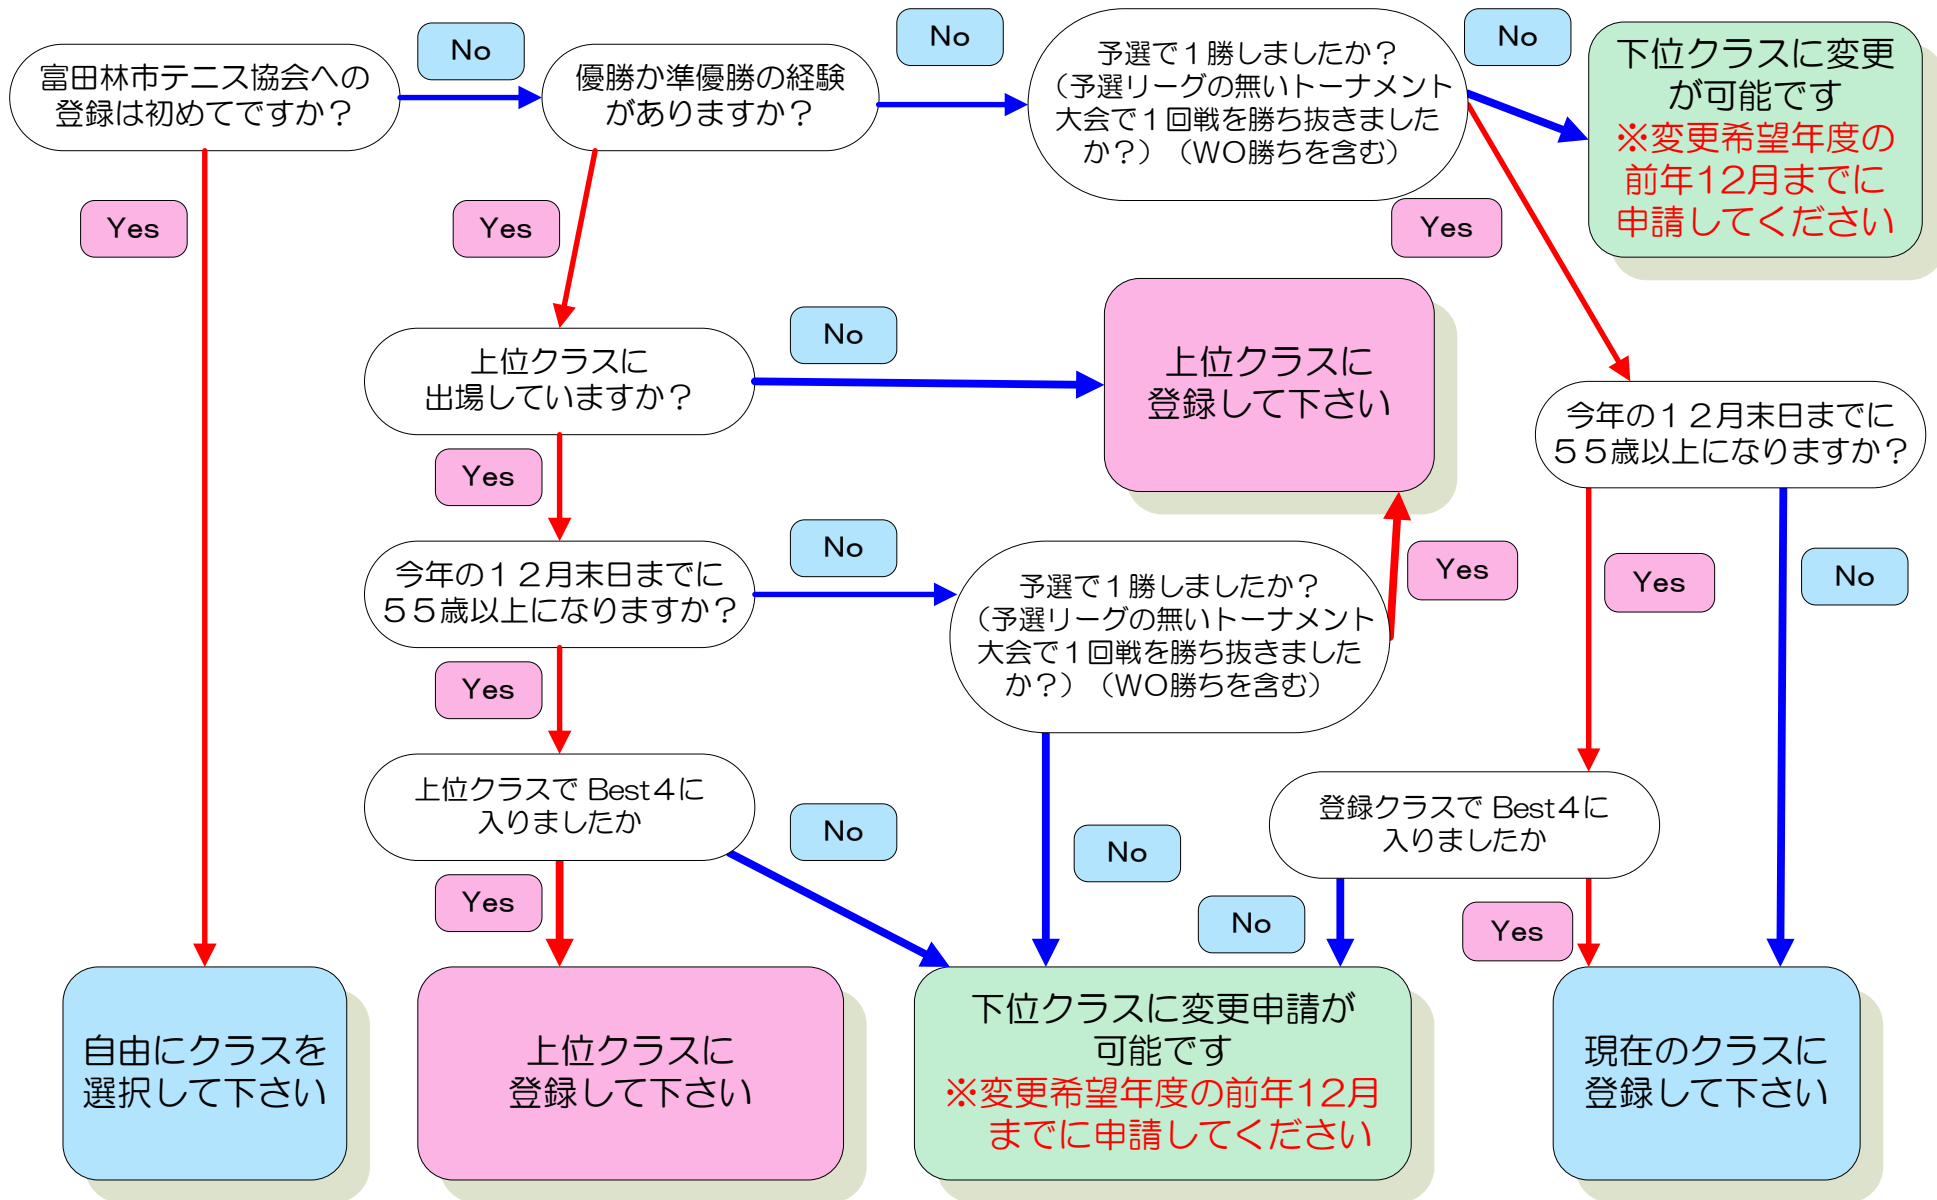

富田林市テニス協会 年度登録クラス確認チャート

※ 優勝・準優勝の方は、次年度以降の登録で必ず上位クラスに登録して下さい